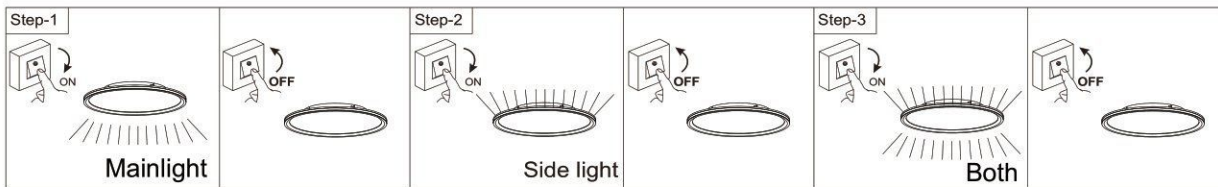

B

memory function

many steps

1x MAX 58W LED DC 38V
220-240V~ 50/60Hz

Lichtquelle:

DEU:

Lichtquelle:

Die Lichtquelle ist nicht tauschbar, weil sie konstruktionsbedingt fest mit dem umgebenden Produkt verbunden ist.