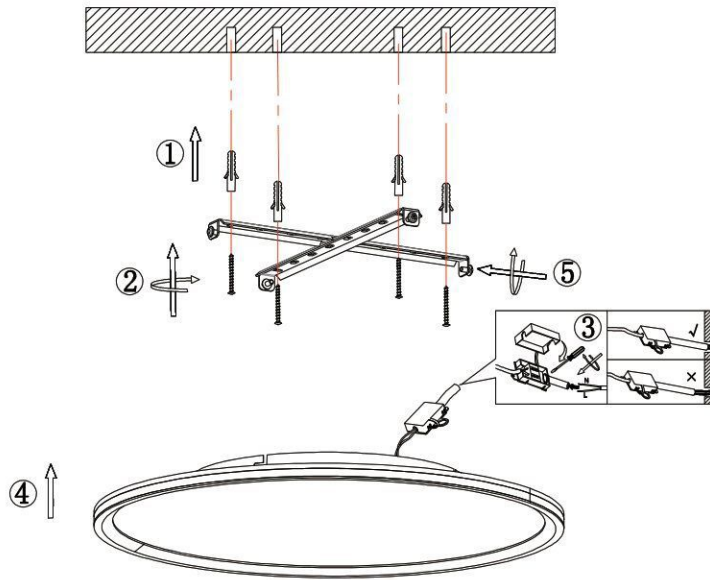

B

memory function

many steps

1x MAX 58W LED DC 38V
220-240V~ 50/60Hz

Lichtquelle:

DEU:

Lichtquelle:

Die Lichtquelle ist nicht tauschbar, weil sie konstruktionsbedingt fest mit dem umgebenden Produkt verbunden ist.